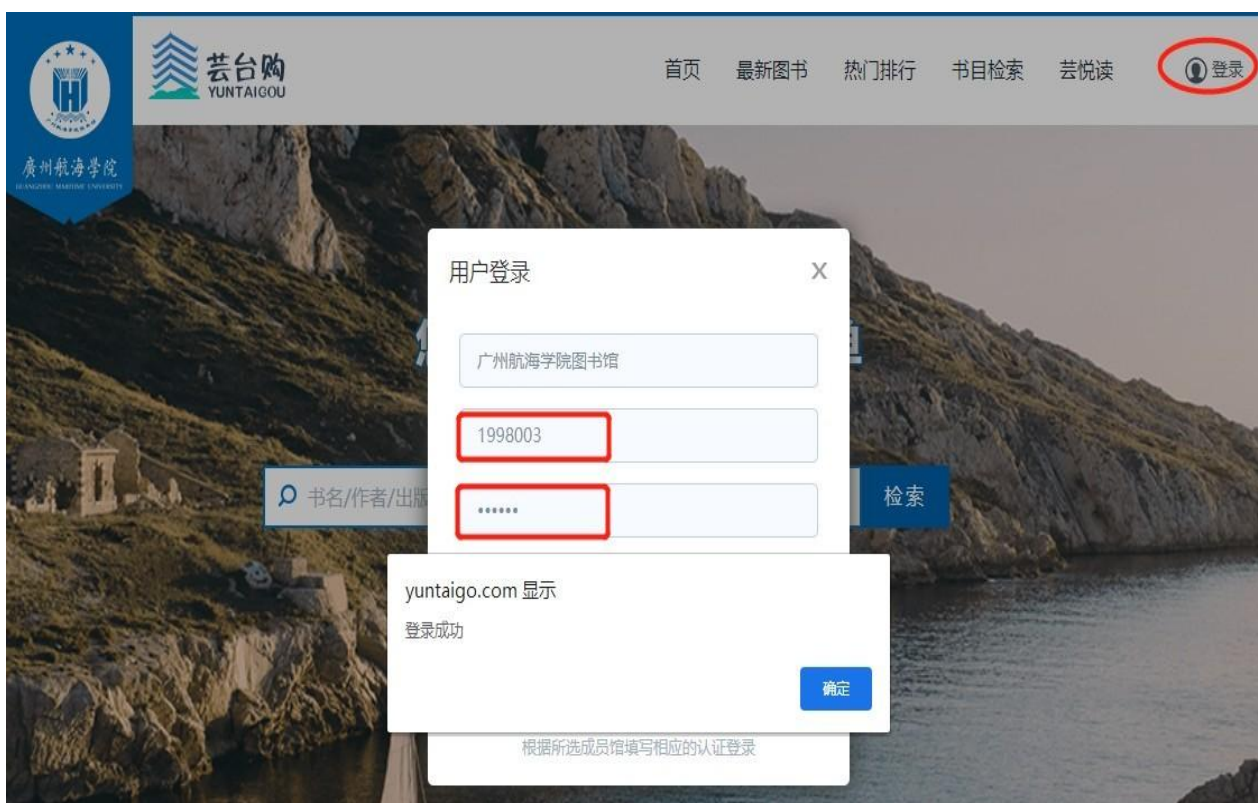

平台借购图书（芸台购）操作指南

- 借购网址：

<https://www.yuntaigo.com/gzmtu.html> （电脑端）

（手机端）

- 借购流程：

一、电脑端

1. 登录：点击右上角“登录”，在登录弹框中按提示填写图书馆认证账号（工号或学号）和密码（默认身份证后6位），点击“登录”。

2. 选书：点击首页“最新图书”、“热门排行”、“分类检索”、“芸悦读”栏目都可以进行选书下单。

3. 下单：搜索您想看的图书，查看书籍详情，当芸悦读状态为“**可借**”，并且可借库存显示为**现货**时，可将书籍加入购物车进行借购。

如果馆藏状态为“**有馆藏**”（图书馆已有该书），或库存“**缺货**”，则该书不可借购。

4. 结算：点击“**购物车**”，在购物车中勾选书籍后点击“**去结算**”。

<input type="checkbox"/> 全选	图书信息	单价	数量	操作
<input checked="" type="checkbox"/>	 <p>笔醒山河(中国近代启蒙人严复)(精) 作者:黄克武 责编:原野青</p>	¥89 ¥89	可购买	删除