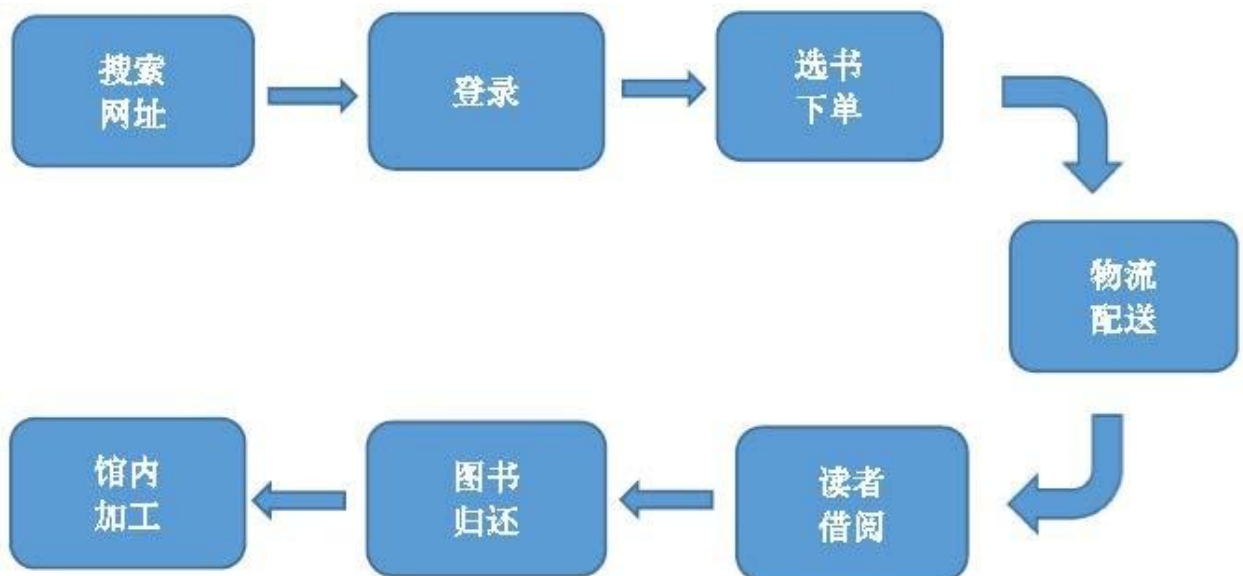

平台借购图书（芸台购）操作指南

- 借购网址：

<https://www.yuntaigo.com/gzmtu.html> （电脑端）

（手机端）

- 借购流程：

一、电脑端

1. 登录：点击右上角“登录”，在登录弹框中按提示填写图书馆认证账号（工号或学号）和密码（默认身份证后6位），点击“登录”。

2. 选书：点击首页“最新图书”、“热门排行”、“分类检索”、“芸悦读”栏目都可以进行选书下单。

3. 下单：搜索您想看的图书，查看书籍详情，当芸悦读状态为“**可借**”，并且可借库存显示为**现货**时，可将书籍加入购物车进行借购。

如果馆藏状态为“**有馆藏**”（图书馆已有该书），或库存“**缺货**”，则该书不可借购。

4. 结算：点击“**购物车**”，在购物车中勾选书籍后点击“**去结算**”。

<input type="checkbox"/> 全选	图书信息	单价	数量	操作
<input checked="" type="checkbox"/>	 <p>笔醒山河(中国近代启蒙人严复)(精) 作者:黄克武 责编:原野青</p>	¥89 ¥89	可购买	删除